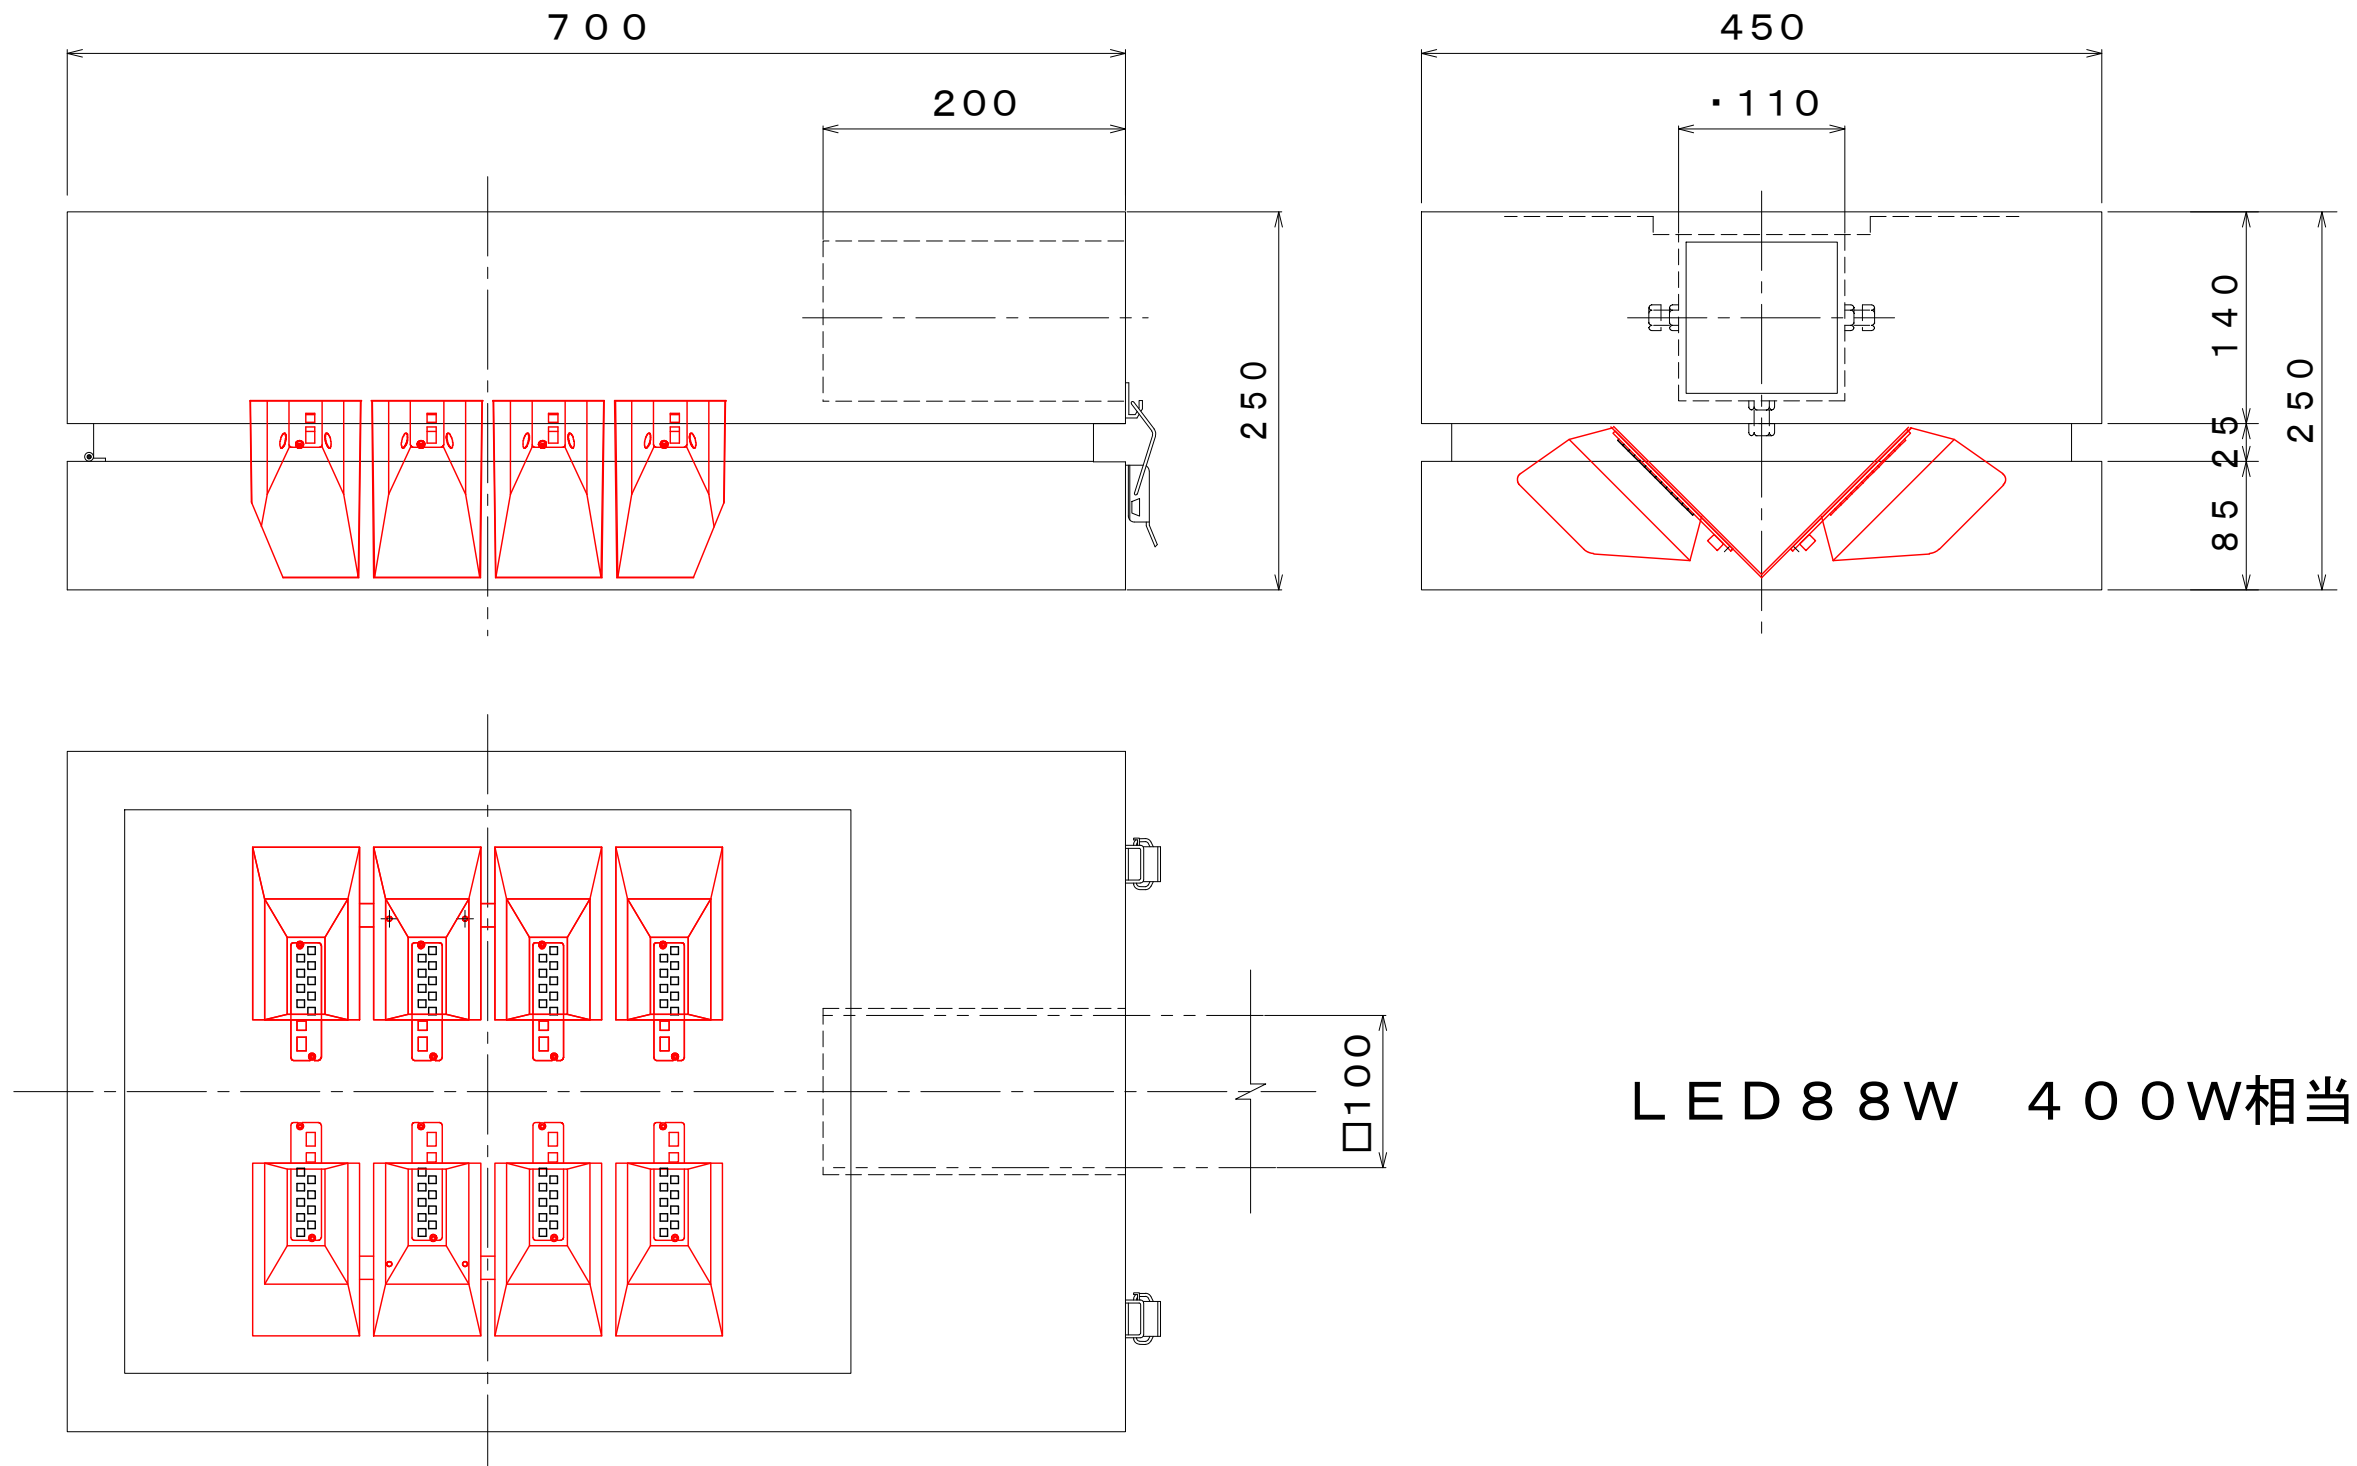

道路照明（福岡市型）改造灯具 S=1 : 5 (A3)

LED 88W 400W相当